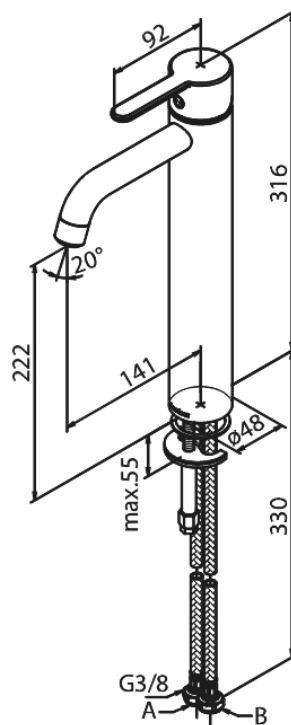

Funktionen

FM Mattsson Germany GmbH
Biedenkamp 3c, DE-21509 Glinde bei Hamburg

+49 405357080 info.de@fmmattssongroup.com

Weitere Information auf <https://damixa.de>

damixa